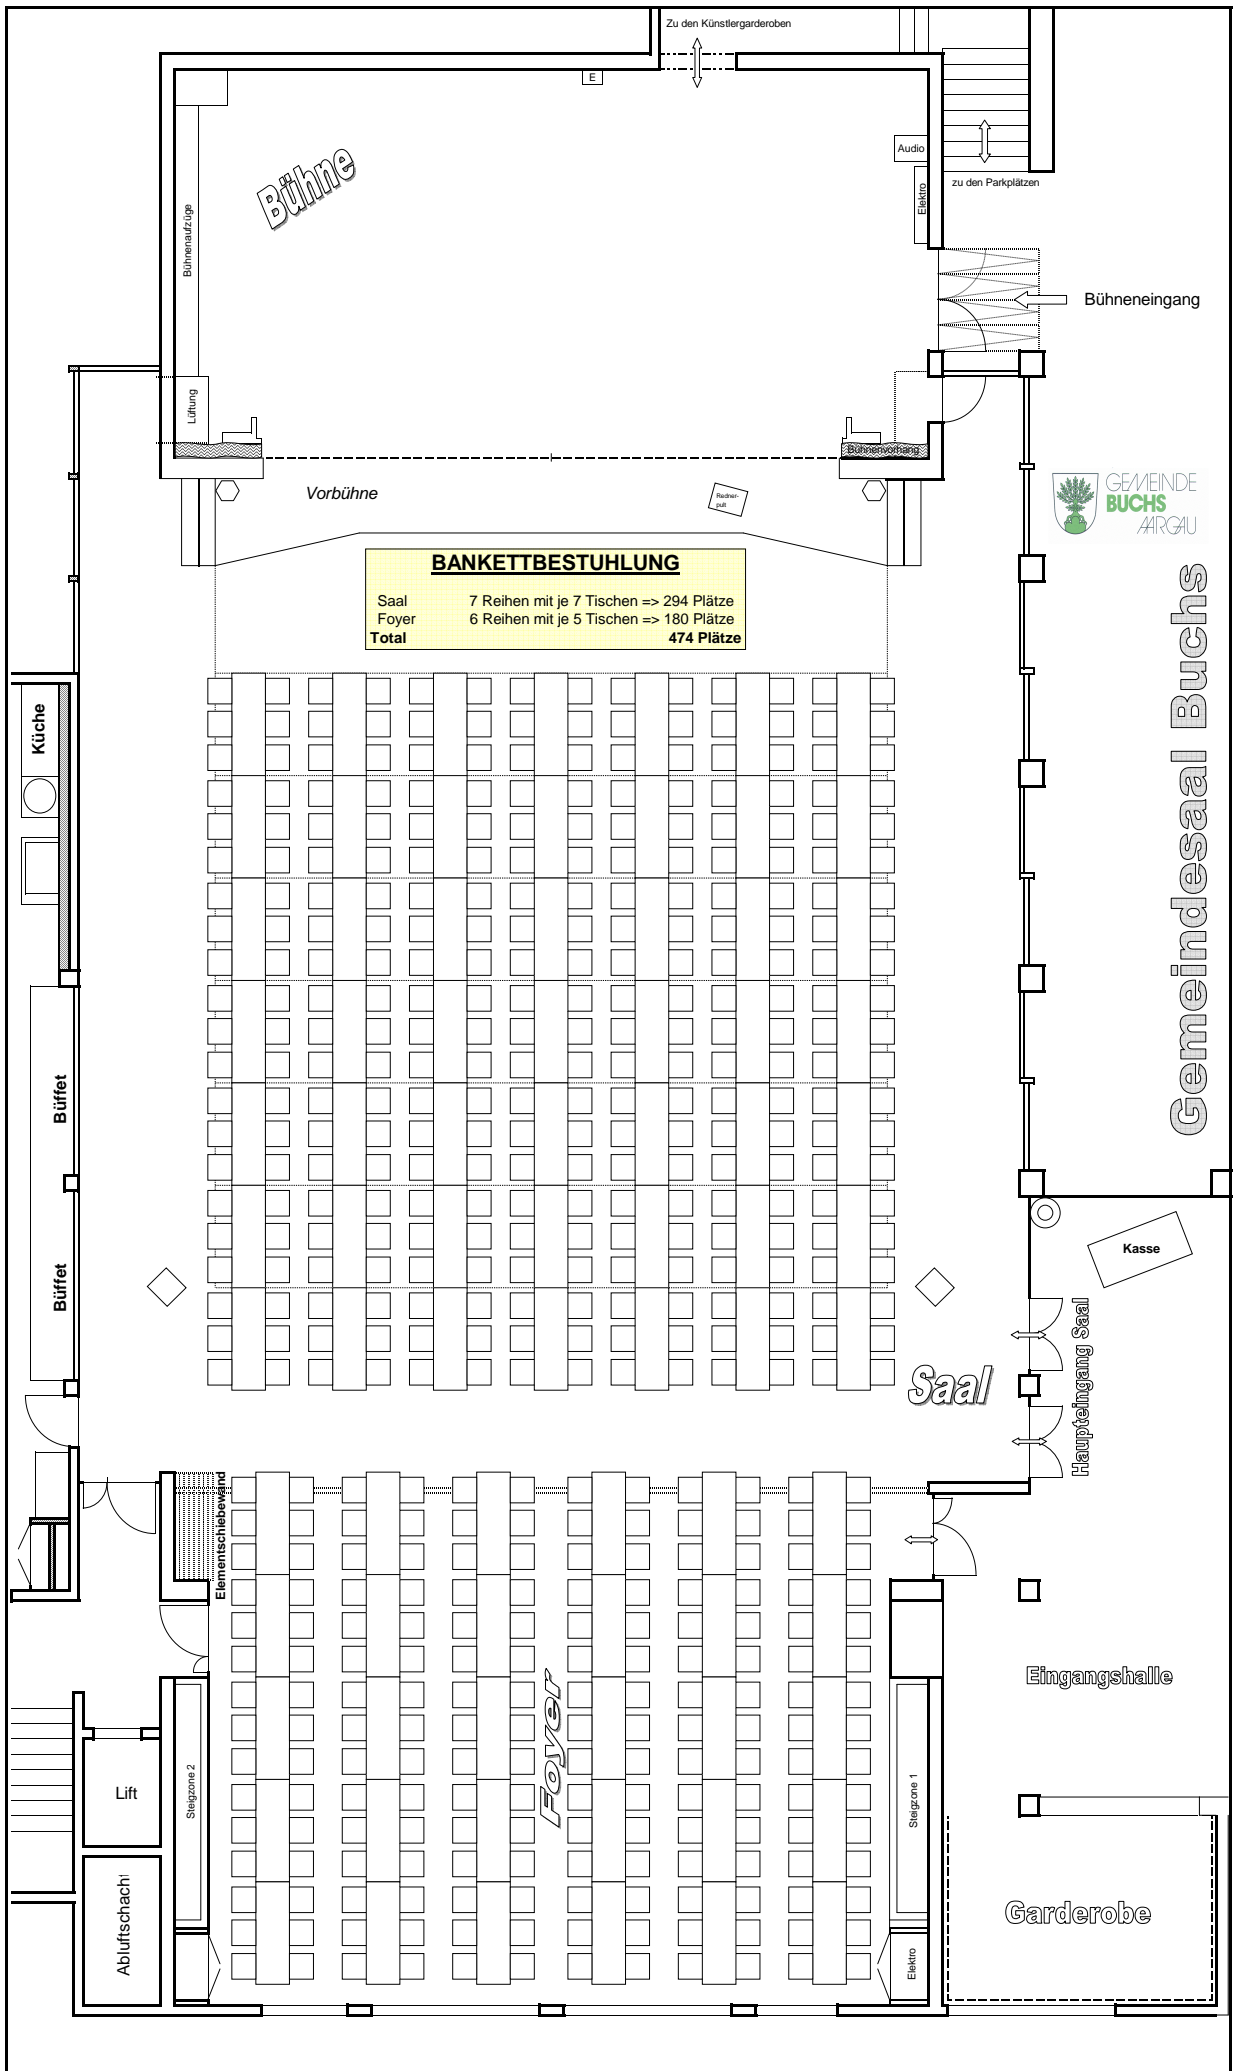

Büffet

Büffet

Regie

Regie

Balkon

24	23	22	21	20	19	18	17	16	15	14	13	12	11	10	9	8	7	6	5	4	3	2	1	1
48	47	46	45	44	43	42	41	40	39	38	37	36	35	34	33	32	31	30	29	28	27	26	25	2
72	71	70	69	68	67	66	65	64	63	62	61	60	59	58	57	56	55	54	53	52	51	50	49	3
96	95	94	93	92	91	90	89	88	87	86	85	84	83	82	81	80	79	78	77	76	75	74	73	4
120	119	118	117	116	115	114	113	112	111	110	109	108	107	106	105	104	103	102	101	100	99	98	97	5
144	143	142	141	140	139	138	137	136	135	134	133	132	131	130	129	128	127	126	125	124	123	122	121	6

Eingang Balkon

Gemeindesaal Buchs

Haupteingang Saal

Kasse

Saal

<b>BANKETTBESTUHLUNG</b>	
Saal	7 Reihen mit je 7 Tischen => 294 Plätze
Foyer	6 Reihen mit je 5 Tischen => 180 Plätze
<b>Total</b>	<b>474 Plätze</b>