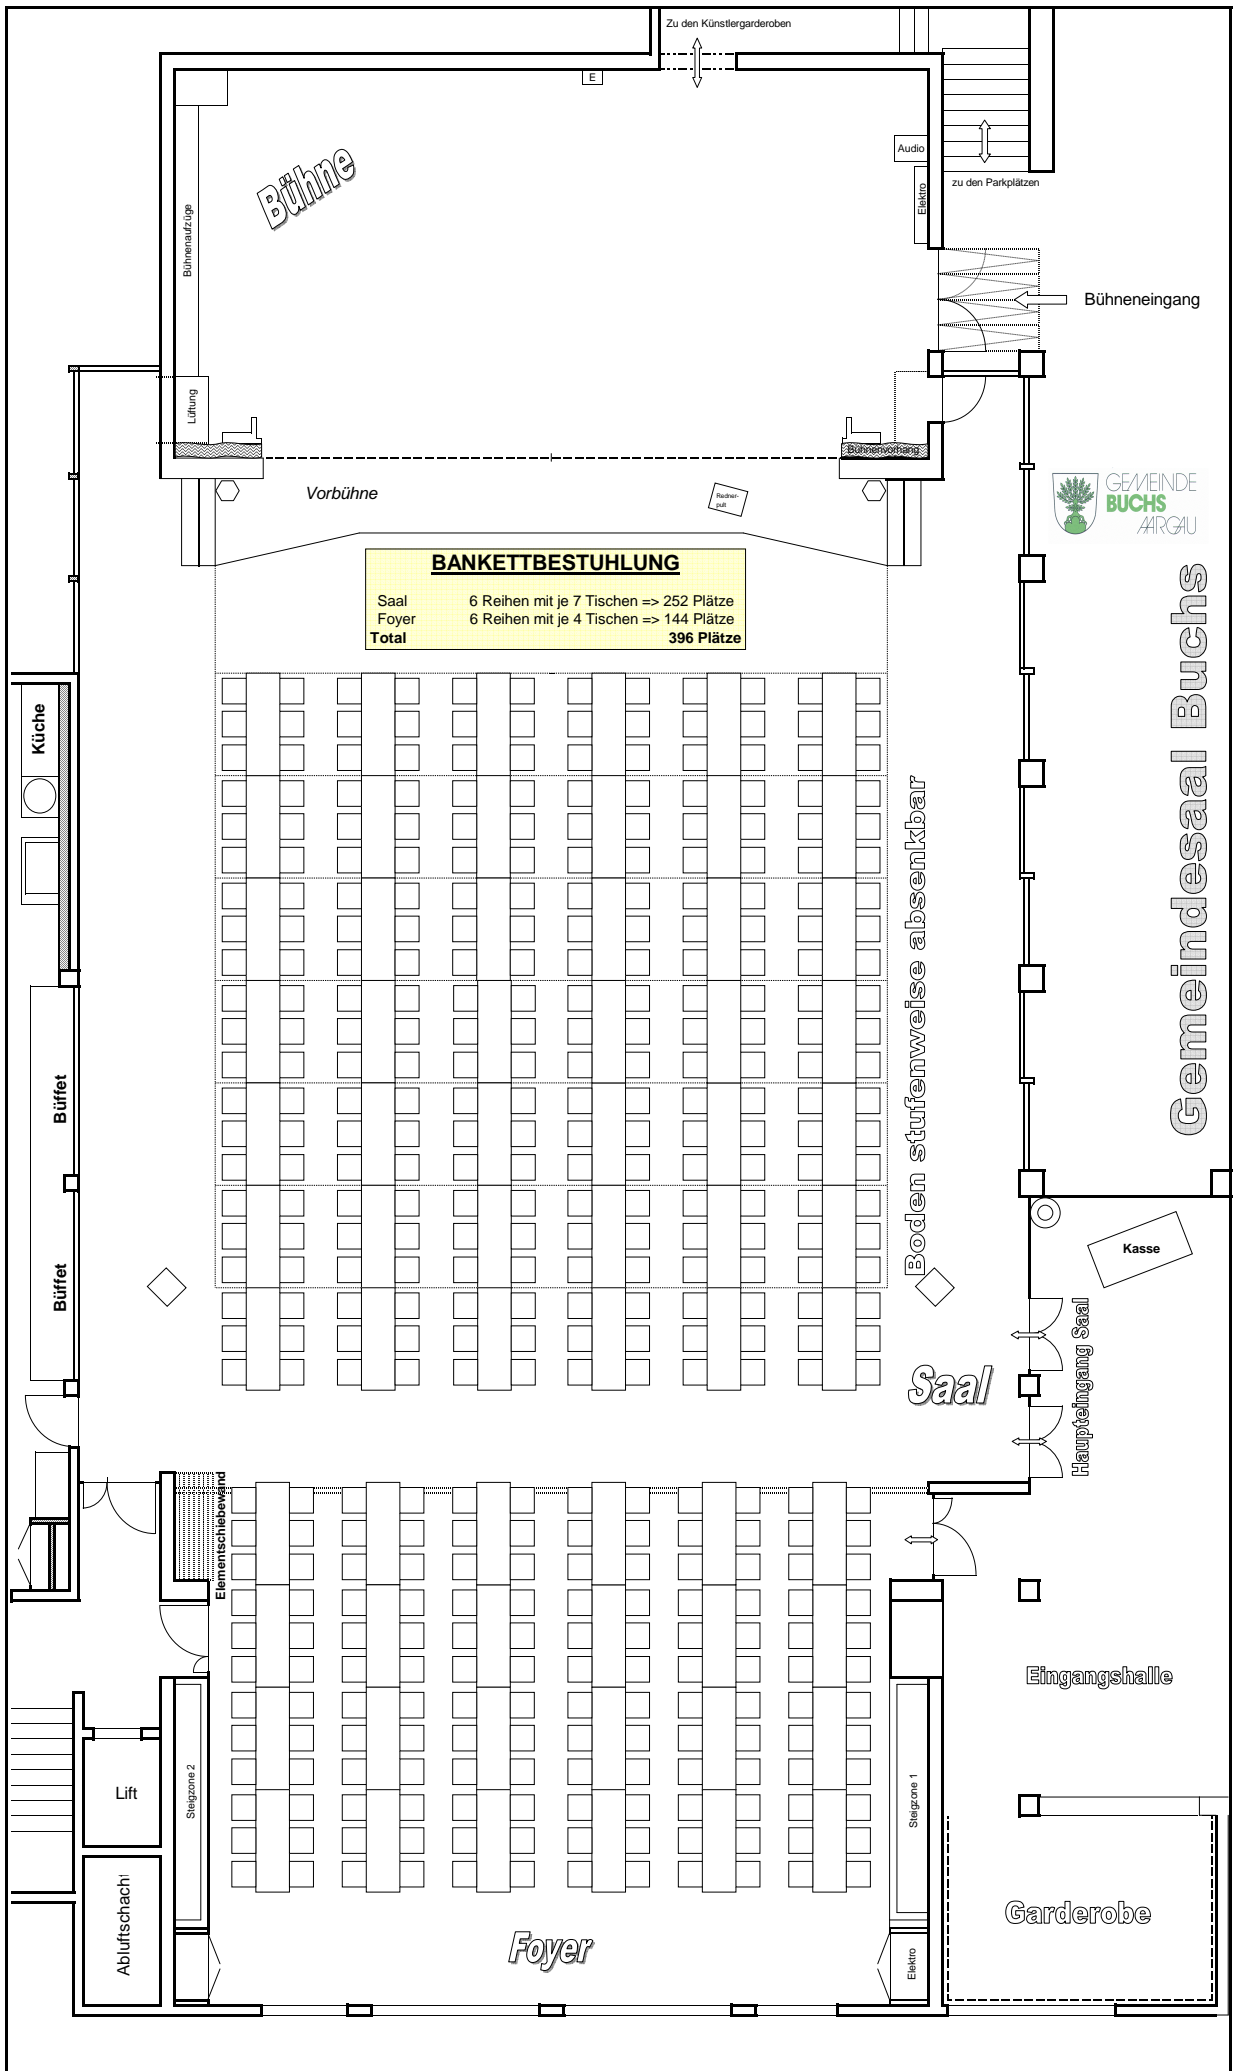

Gemeindesaal Buchs